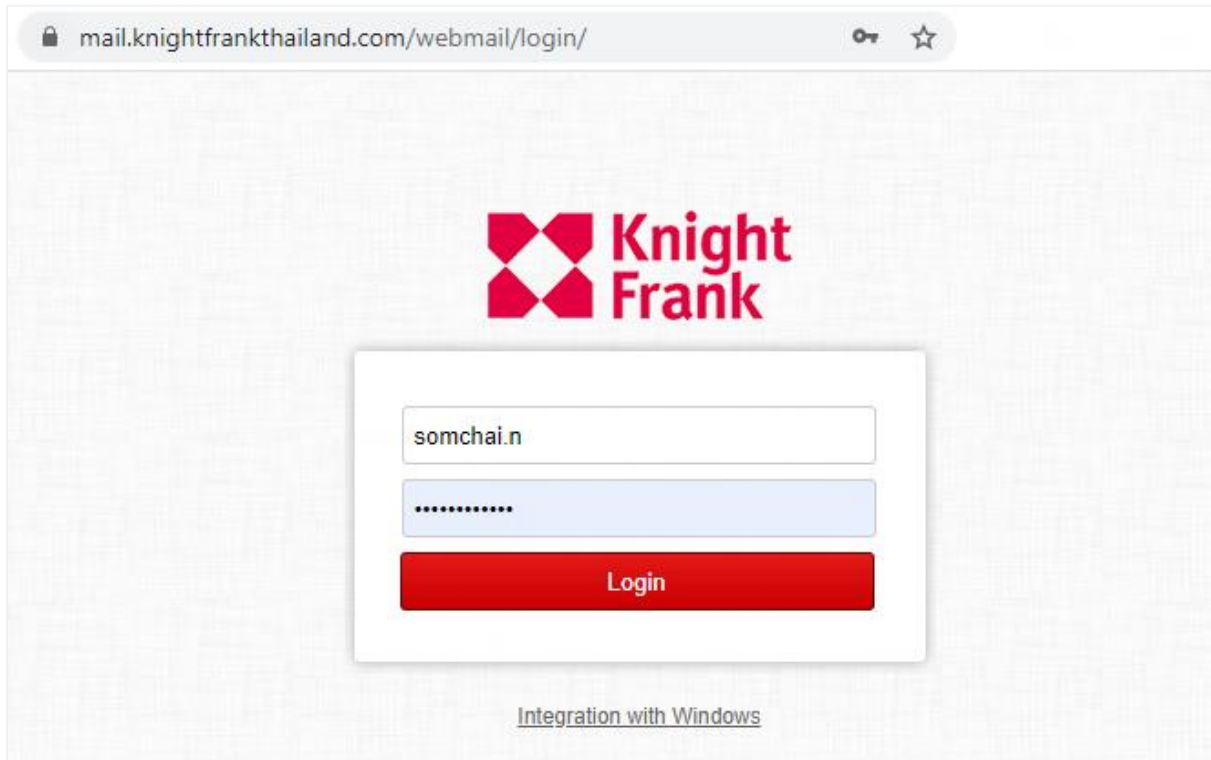

คำแนะนำการเข้าใช้งาน Webmail ผ่านเครื่องคอมพิวเตอร์

1. เข้าใช้งานผ่านอินเทอร์เน็ตเบราว์เซอร์ URL: <https://mail.knightfrankthailand.com/>
2. จากนั้นทำการกรอก User Name และ Password กดปุ่ม “Login” เพื่อเข้าใช้งาน