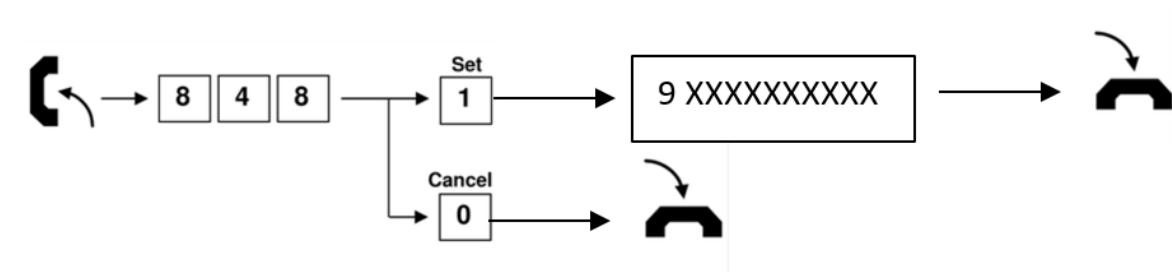

คำแนะนำการตั้งค่าอินสายเบอร์ภายในไปยังเบอร์โทรศัพท์มือถือ

วิธีตั้งค่าอินสาย

ยกหูโทรศัพท์ กด 848 1 9 เบอร์โทรศัพท์มือถือ วางหู

วิธีการยกเลิกตั้งค่าอินสาย

ยกหูโทรศัพท์ กด 848 0 วางหู